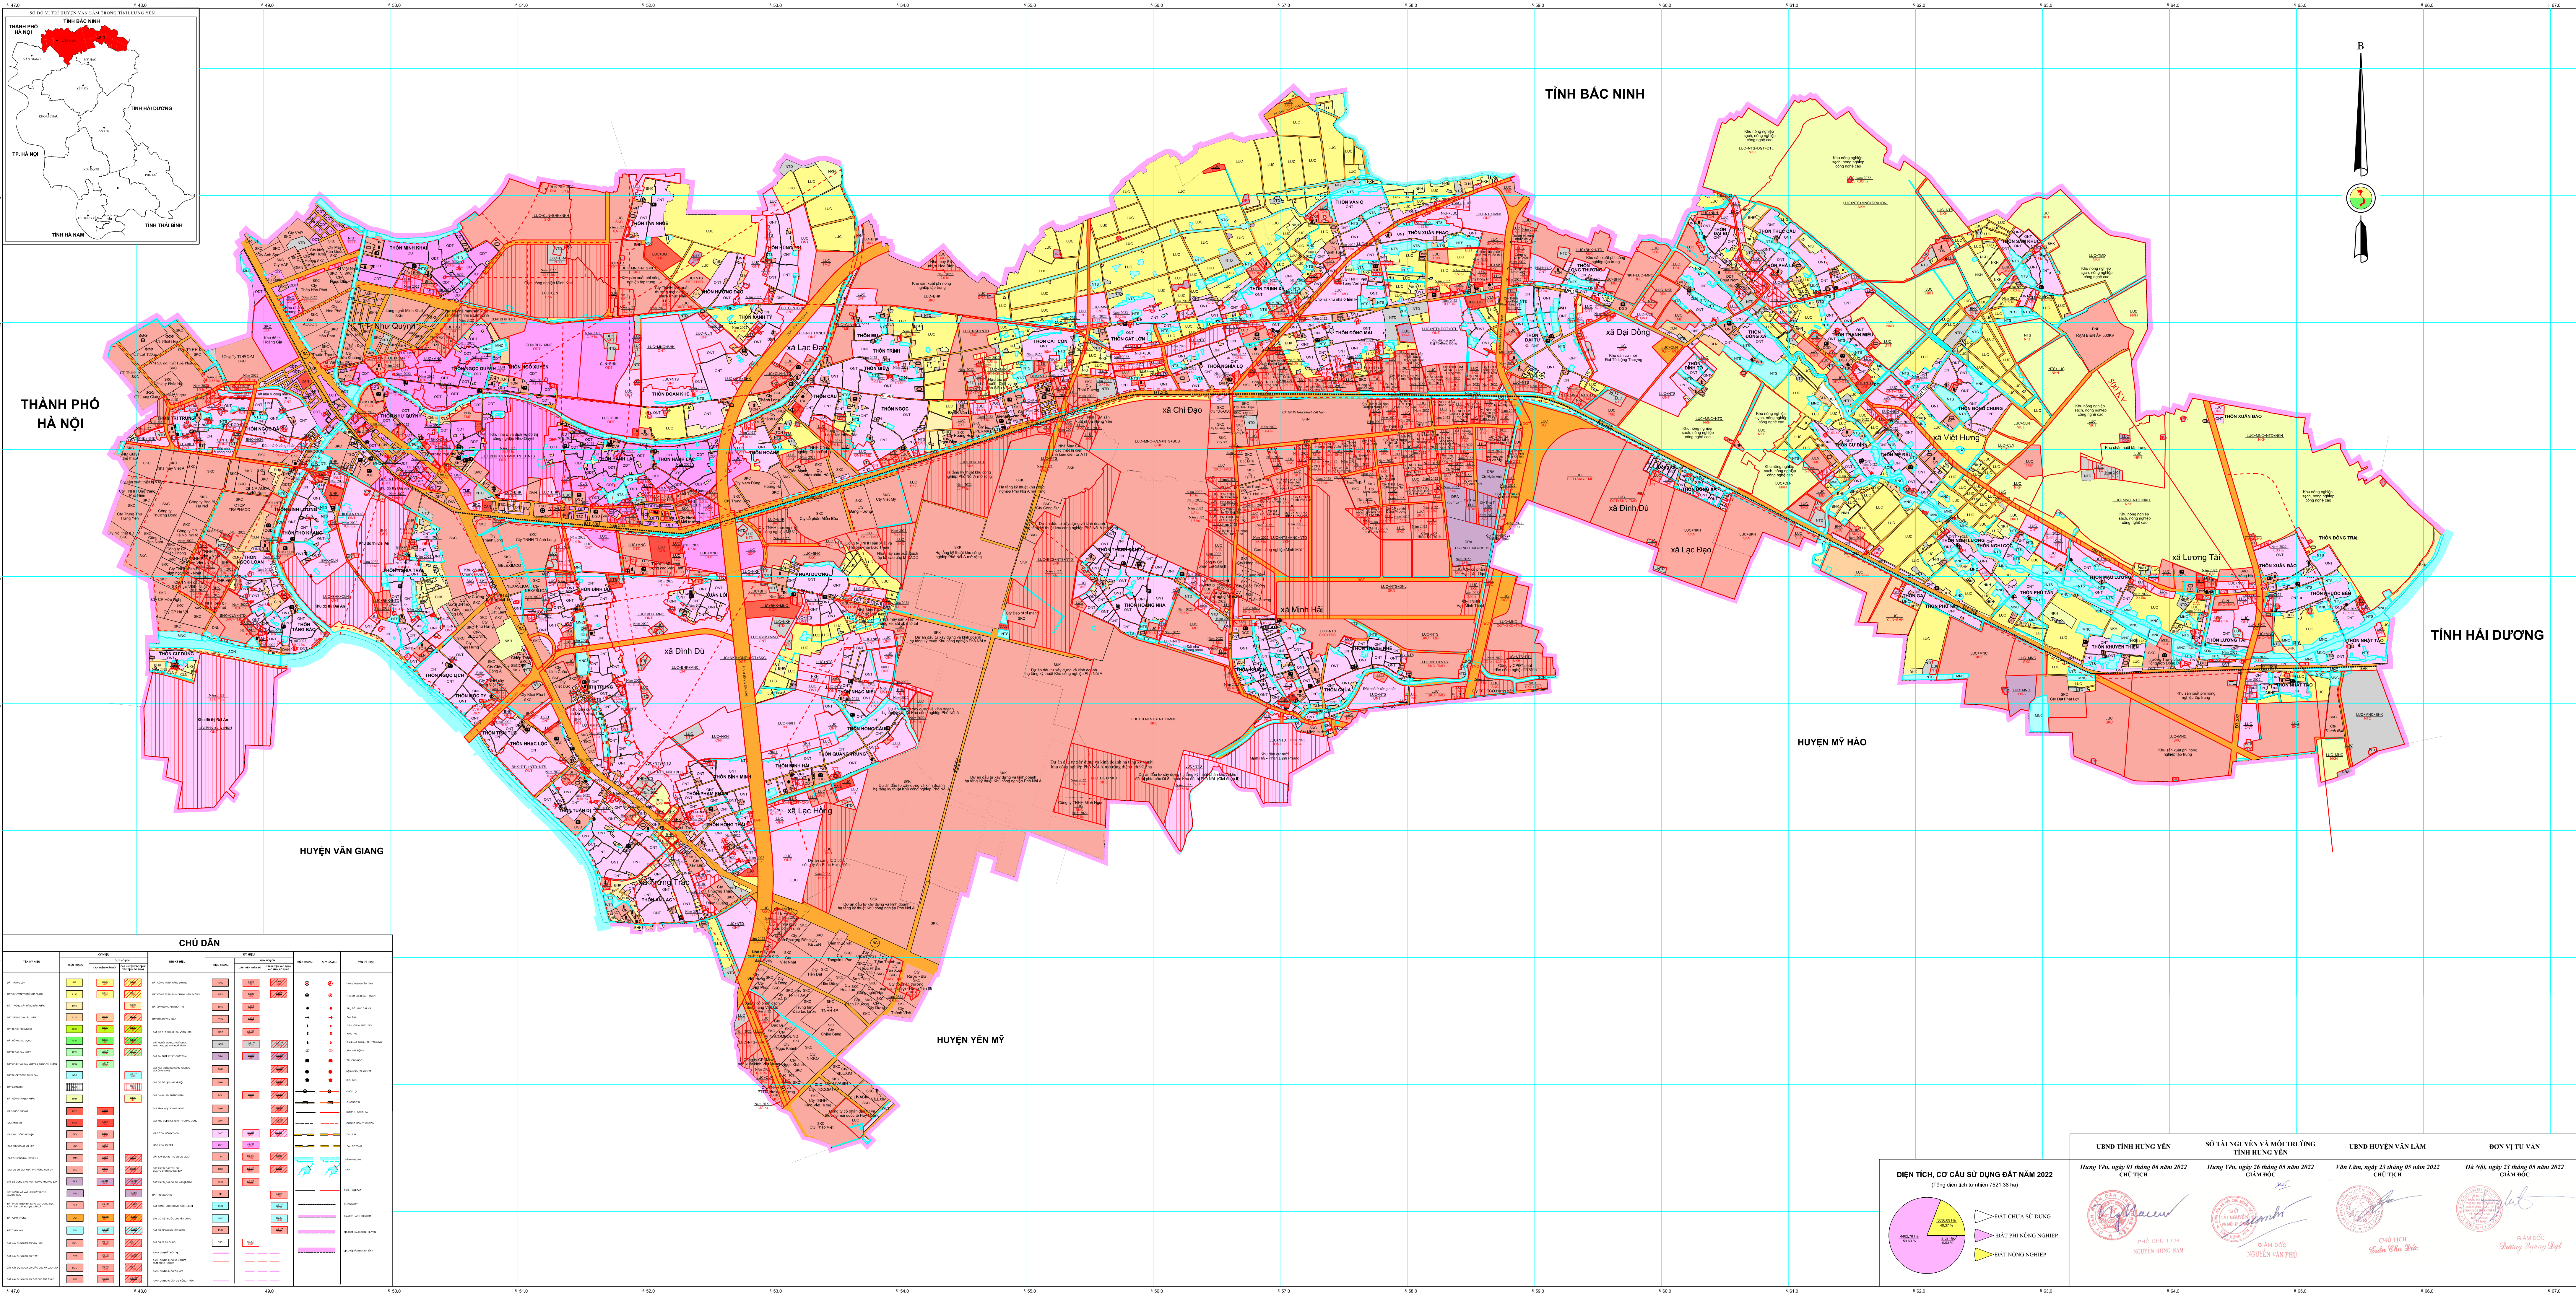

BẢN ĐỒ KẾ HOẠCH SỬ DỤNG ĐẤT NĂM 2022

HUYỆN VĂN LÂM - TỈNH HƯNG YÊN

THÀNH PHỐ
HÀ NỘI

TỈNH BẮC NINH

TỈNH HẢI DƯƠNG

HUYỆN VĂN GIANG

HUYỆN MỸ HÀO

HUYỆN YÊN MỸ

CHÚ DẪN

Biểu tượng	Giải thích	Biểu tượng	Giải thích
	Đất chưa sử dụng		Nước
	Đất phi nông nghiệp		Rừng
	Đất nông nghiệp		Đường
	Biên giới hành chính		Sông, suối

DIỆN TÍCH, CẤU CẢU SỬ DỤNG ĐẤT NĂM 2022
(Tổng diện tích tự nhiên 732.38 ha)

HUYỆN TỈNH HƯNG YÊN
Hưng Yên, ngày 01 tháng 06 năm 2022 CHIEU TỊCH
PHÓ CHỦ TỊCH NGUYỄN VĂN PHÚ

SỐ TÀI NGUYÊN VÀ MÔI TRƯỜNG TỈNH HƯNG YÊN
Hưng Yên, ngày 26 tháng 05 năm 2022 GIAM ĐỐC
GIAM ĐỐC NGUYỄN VĂN PHÚ

HUYỆN VĂN LÂM
Văn Lâm, ngày 21 tháng 05 năm 2022 CHIEU TỊCH
CHỦ TỊCH TRẦN VĂN PHÚ

ĐƠN VỊ TƯ VẤN
Hà Nội, ngày 21 tháng 05 năm 2022 GIAM ĐỐC
GIAM ĐỐC ĐẶNG NGỌC PHÚ

TỶ LỆ 1:10 000

ĐƠN VỊ XÂY DỰNG
Xi nghiệp Tiến đức và Thăng và Đức