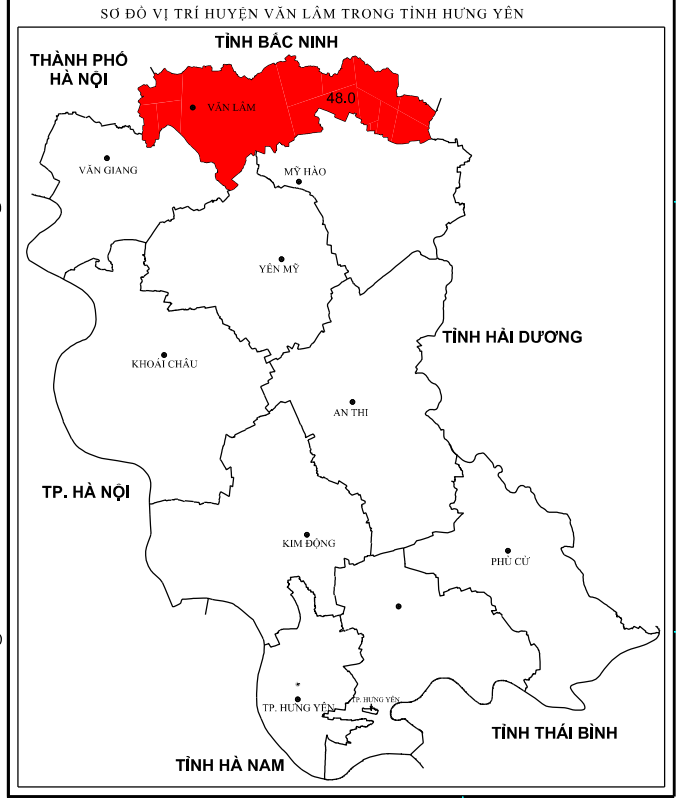

BẢN ĐỒ KẾ HOẠCH SỬ DỤNG ĐẤT NĂM 2022

HUYỆN VĂN LÂM - TỈNH HƯNG YÊN

THÀNH PHỐ
HÀ NỘI

TỈNH BẮC NINH

TỈNH HẢI DƯƠNG

HUYỆN VĂN GIANG

HUYỆN MỸ HÀO

HUYỆN YÊN MỸ

CHÚ DẪN

Biểu tượng	Giải thích	Biểu tượng	Giải thích
	Đất chưa sử dụng		Nước
	Đất phi nông nghiệp		Rừng
	Đất nông nghiệp		Đường
	Biên giới hành chính		Sông, suối

DIỆN TÍCH, CẤU CẢU SỬ DỤNG ĐẤT NĂM 2022
(Tổng diện tích tự nhiên 732.38 ha)

HUYỆN TỈNH HƯNG YÊN
Hưng Yên, ngày 01 tháng 06 năm 2022 CHIEU TỊCH
PHÓ CHỦ TỊCH NGUYỄN VĂN PHÚ

SỐ TÀI NGUYÊN VÀ MÔI TRƯỜNG TỈNH HƯNG YÊN
Hưng Yên, ngày 26 tháng 05 năm 2022 GIAM ĐỐC
GIAM ĐỐC NGUYỄN VĂN PHÚ

HUYỆN VĂN LÂM
Văn Lâm, ngày 21 tháng 05 năm 2022 CHIEU TỊCH
CHỦ TỊCH TRẦN VĂN PHÚ

ĐƠN VỊ TƯ VẤN
Hà Nội, ngày 21 tháng 05 năm 2022 GIAM ĐỐC
GIAM ĐỐC ĐẶNG NGỌC PHÚ

TỶ LỆ 1:10 000

ĐƠN VỊ XÂY DỰNG
Xi nghiệp Tiến đức và Thăng và Đức