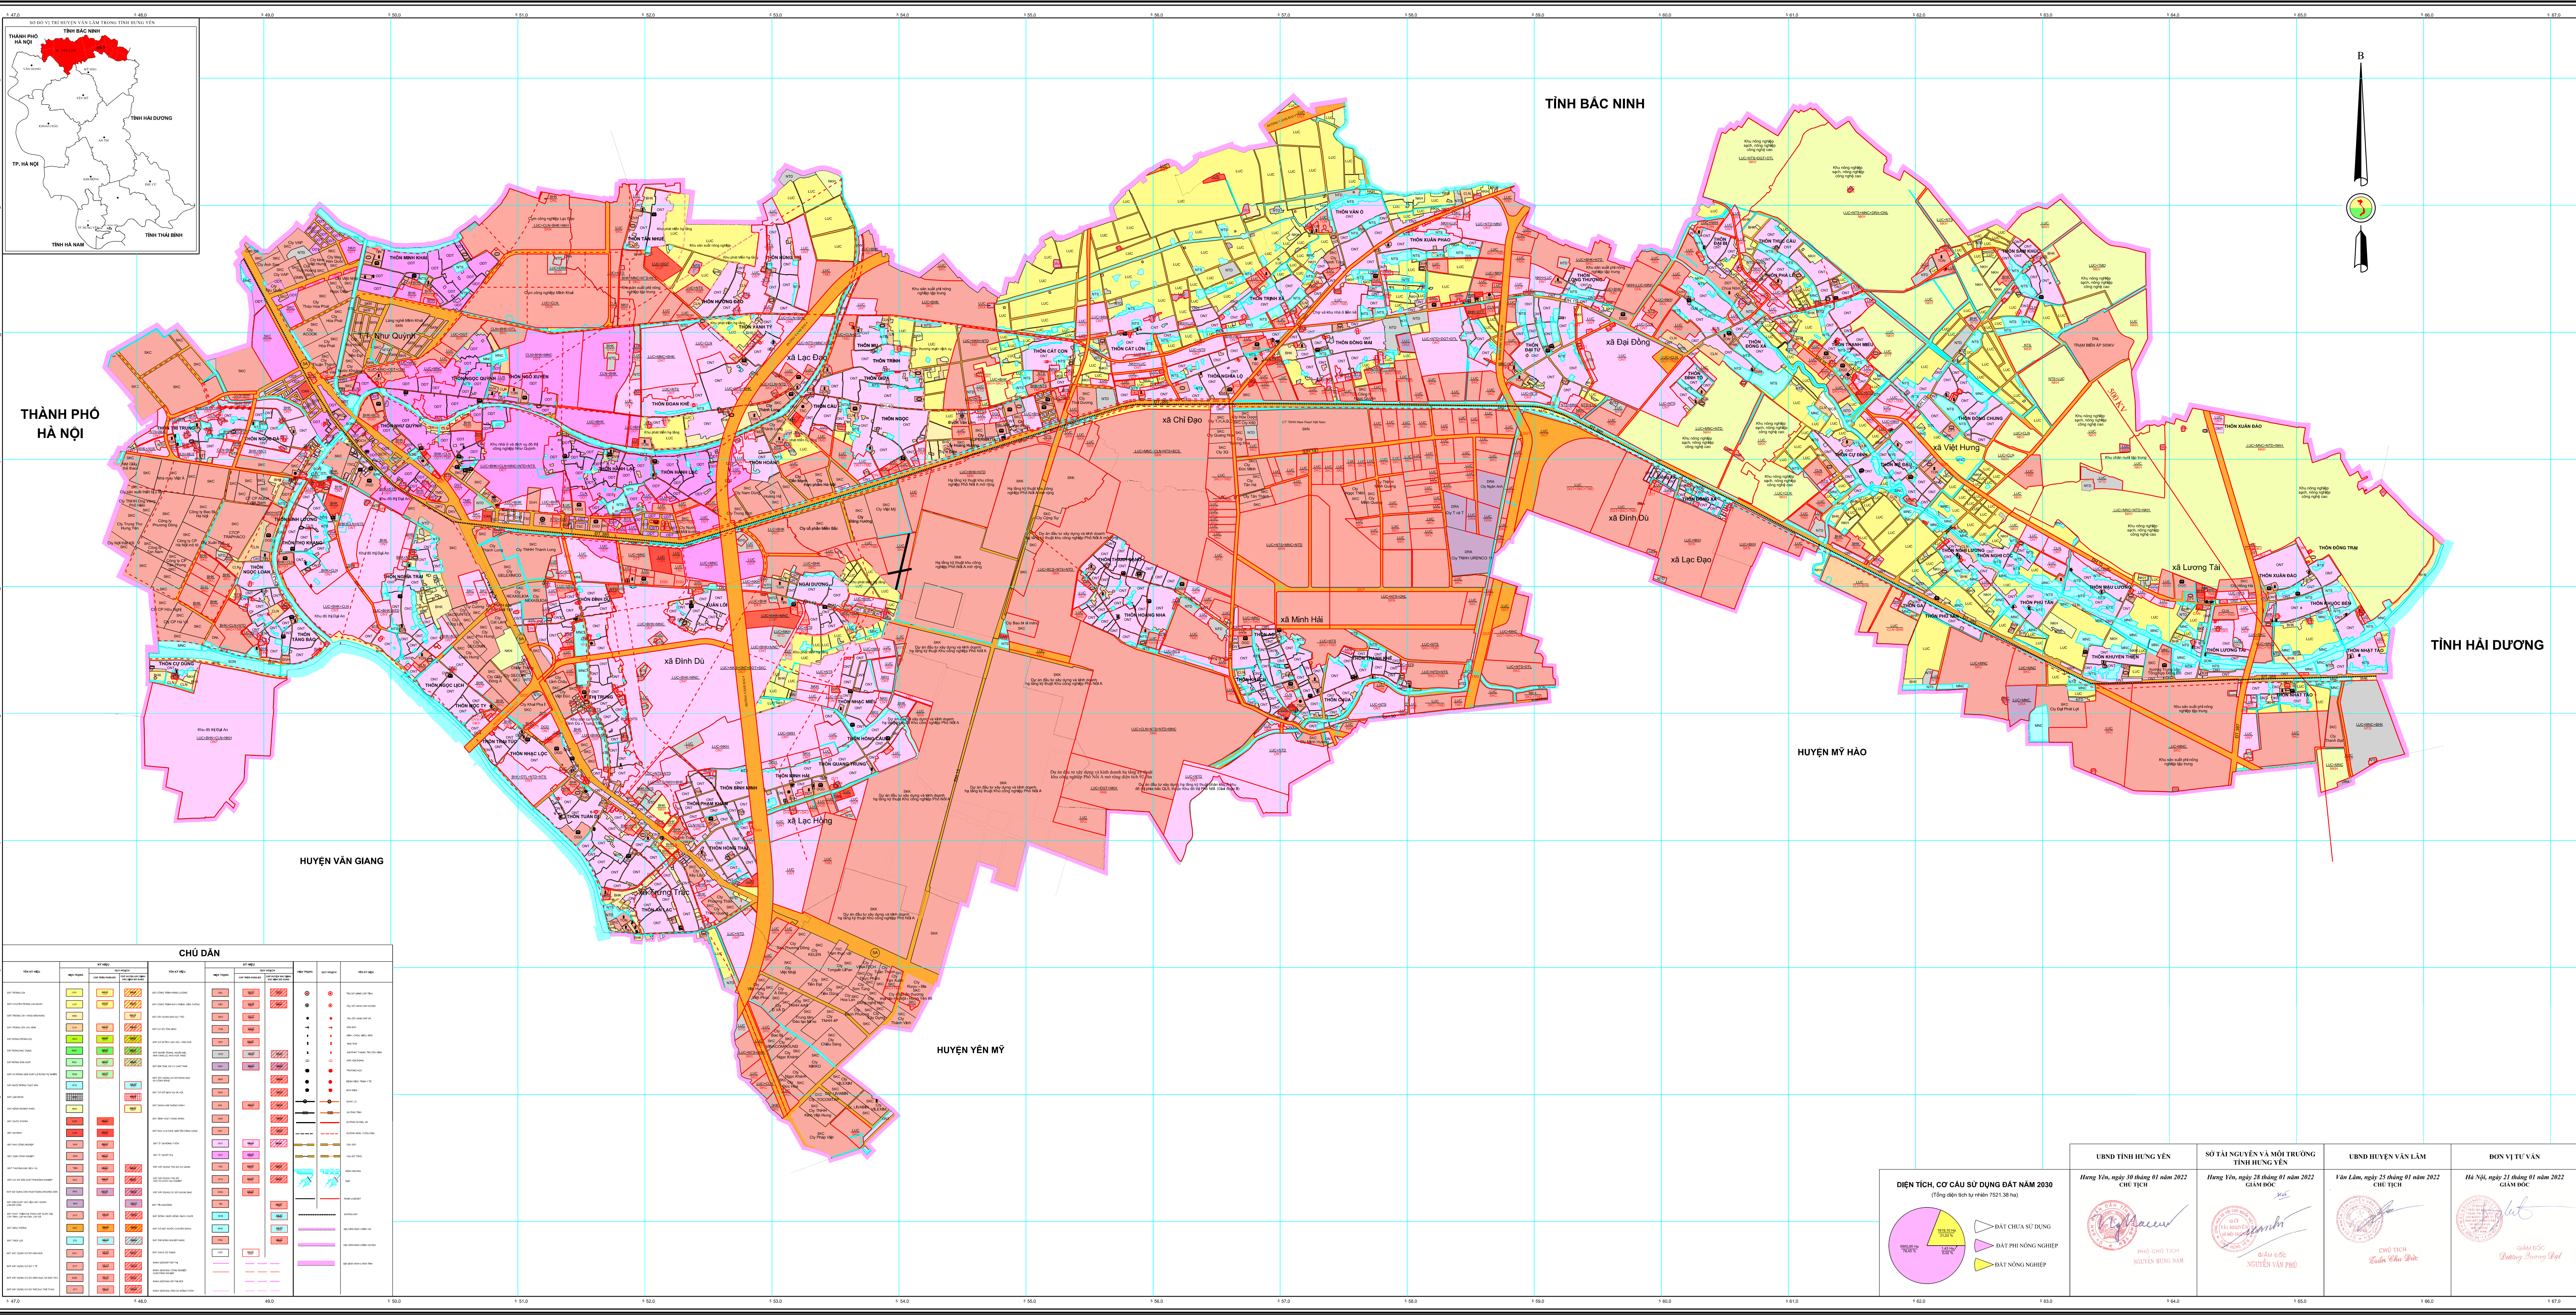

BẢN ĐỒ QUY HOẠCH SỬ DỤNG ĐẤT THỜI KỲ 2021-2030

HUYỆN VĂN LÂM - TỈNH HƯNG YÊN

CHÚ DẪN

Màu sắc	Ký hiệu	Giải thích
[Yellow]	[Symbol]	Đất nông nghiệp
[Green]	[Symbol]	Đất trồng lúa
[Blue]	[Symbol]	Đất trồng cây hàng năm khác
[Purple]	[Symbol]	Đất trồng cây lâu năm
[Pink]	[Symbol]	Đất ở
[Orange]	[Symbol]	Đất xây dựng
[Light Blue]	[Symbol]	Đất chuyên dùng
[Dark Blue]	[Symbol]	Đất rừng phòng hộ
[Light Green]	[Symbol]	Đất rừng sản xuất
[Light Purple]	[Symbol]	Đất công viên cây xanh
[Light Orange]	[Symbol]	Đất sân chơi, thể thao
[Light Yellow]	[Symbol]	Đất bãi đỗ xe, bãi tập kết
[Light Blue-Gray]	[Symbol]	Đất bãi đất trống
[Light Green-Gray]	[Symbol]	Đất chưa sử dụng
[Light Purple-Gray]	[Symbol]	Đất phi nông nghiệp
[Light Orange-Gray]	[Symbol]	Đất nông nghiệp

UBND TỈNH HƯNG YÊN (Tổng diện tích tự nhiên 732,38 ha) CHIEU TỊCH Hưng Yên, ngày 18 tháng 01 năm 2022 PHÓ CHỦ TỊCH NGUYỄN BÌNH KHÁNH	SỞ TÀI NGUYÊN VÀ MÔI TRƯỜNG TỈNH HƯNG YÊN GIÁM ĐỐC Hưng Yên, ngày 28 tháng 01 năm 2022 GIÁM ĐỐC NGUYỄN VĂN PHÚ	UBND HUYỆN VĂN LÂM CHIEU TỊCH Văn Lâm, ngày 25 tháng 01 năm 2022 CHỦ TỊCH LINH CHÂN PHỒ	ĐƠN VỊ XÂY DỰNG GIÁM ĐỐC Hưng Yên, ngày 21 tháng 01 năm 2022 GIÁM ĐỐC NGUYỄN VĂN PHÚ

TỶ LỆ 1:10 000