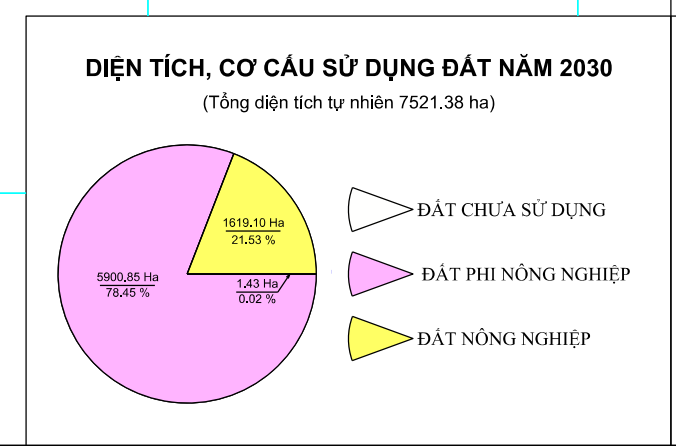

UBND TỈNH HƯNG YÊN (Tổng diện tích tự nhiên 732,38 ha) CHIEU TỊCH Hưng Yên, ngày 18 tháng 01 năm 2022 PHÓ CHỦ TỊCH NGUYỄN BÌNH KHÁNH	SỞ TÀI NGUYÊN VÀ MÔI TRƯỜNG TỈNH HƯNG YÊN GIÁM ĐỐC Hưng Yên, ngày 28 tháng 01 năm 2022 GIÁM ĐỐC NGUYỄN VĂN PHÚ	UBND HUYỆN VĂN LÂM CHIEU TỊCH Văn Lâm, ngày 25 tháng 01 năm 2022 CHỦ TỊCH LINH CHÂN PHỒ	ĐƠN VỊ XÂY DỰNG GIÁM ĐỐC Hưng Yên, ngày 21 tháng 01 năm 2022 GIÁM ĐỐC NGUYỄN VĂN PHÚ

TỶ LỆ 1:10 000