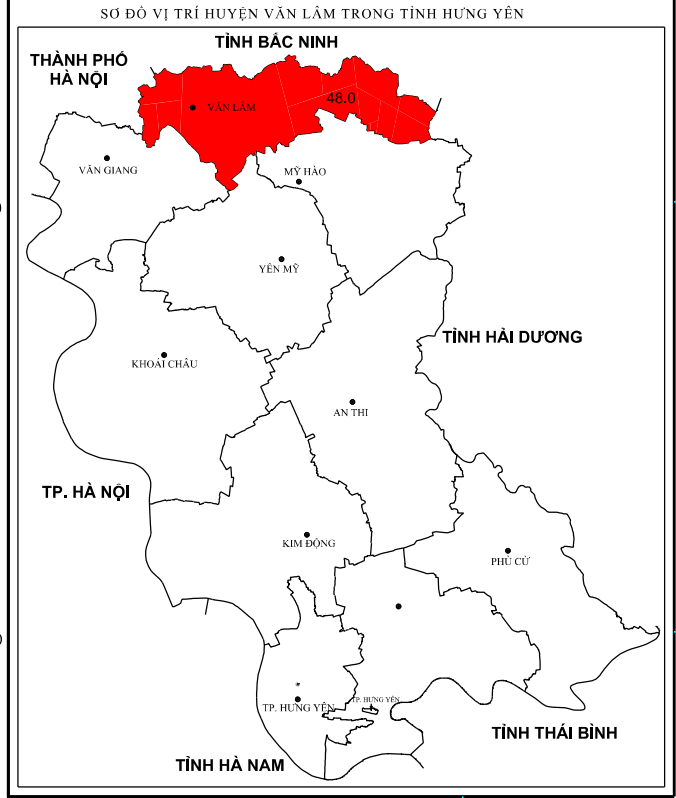

BẢN ĐỒ QUY HOẠCH SỬ DỤNG ĐẤT THỜI KỲ 2021-2030

HUYỆN VĂN LÂM - TỈNH HƯNG YÊN

CHÚ DẪN

Màu sắc	Ký hiệu	Giải thích
[Yellow]	[Symbol]	Đất nông nghiệp
[Green]	[Symbol]	Đất trồng lúa
[Blue]	[Symbol]	Đất trồng cây hàng năm khác
[Purple]	[Symbol]	Đất trồng cây lâu năm
[Pink]	[Symbol]	Đất ở
[Orange]	[Symbol]	Đất xây dựng
[Light Blue]	[Symbol]	Đất chuyên dùng
[Dark Blue]	[Symbol]	Đất rừng phòng hộ
[Light Green]	[Symbol]	Đất rừng sản xuất
[Light Purple]	[Symbol]	Đất công viên cây xanh
[Light Orange]	[Symbol]	Đất sân chơi, thể thao
[Light Yellow]	[Symbol]	Đất bãi đỗ xe, bãi tập kết
[Light Blue-Gray]	[Symbol]	Đất bãi đất trống
[Light Green-Gray]	[Symbol]	Đất chưa sử dụng
[Light Purple-Gray]	[Symbol]	Đất phi nông nghiệp
[Light Orange-Gray]	[Symbol]	Đất nông nghiệp